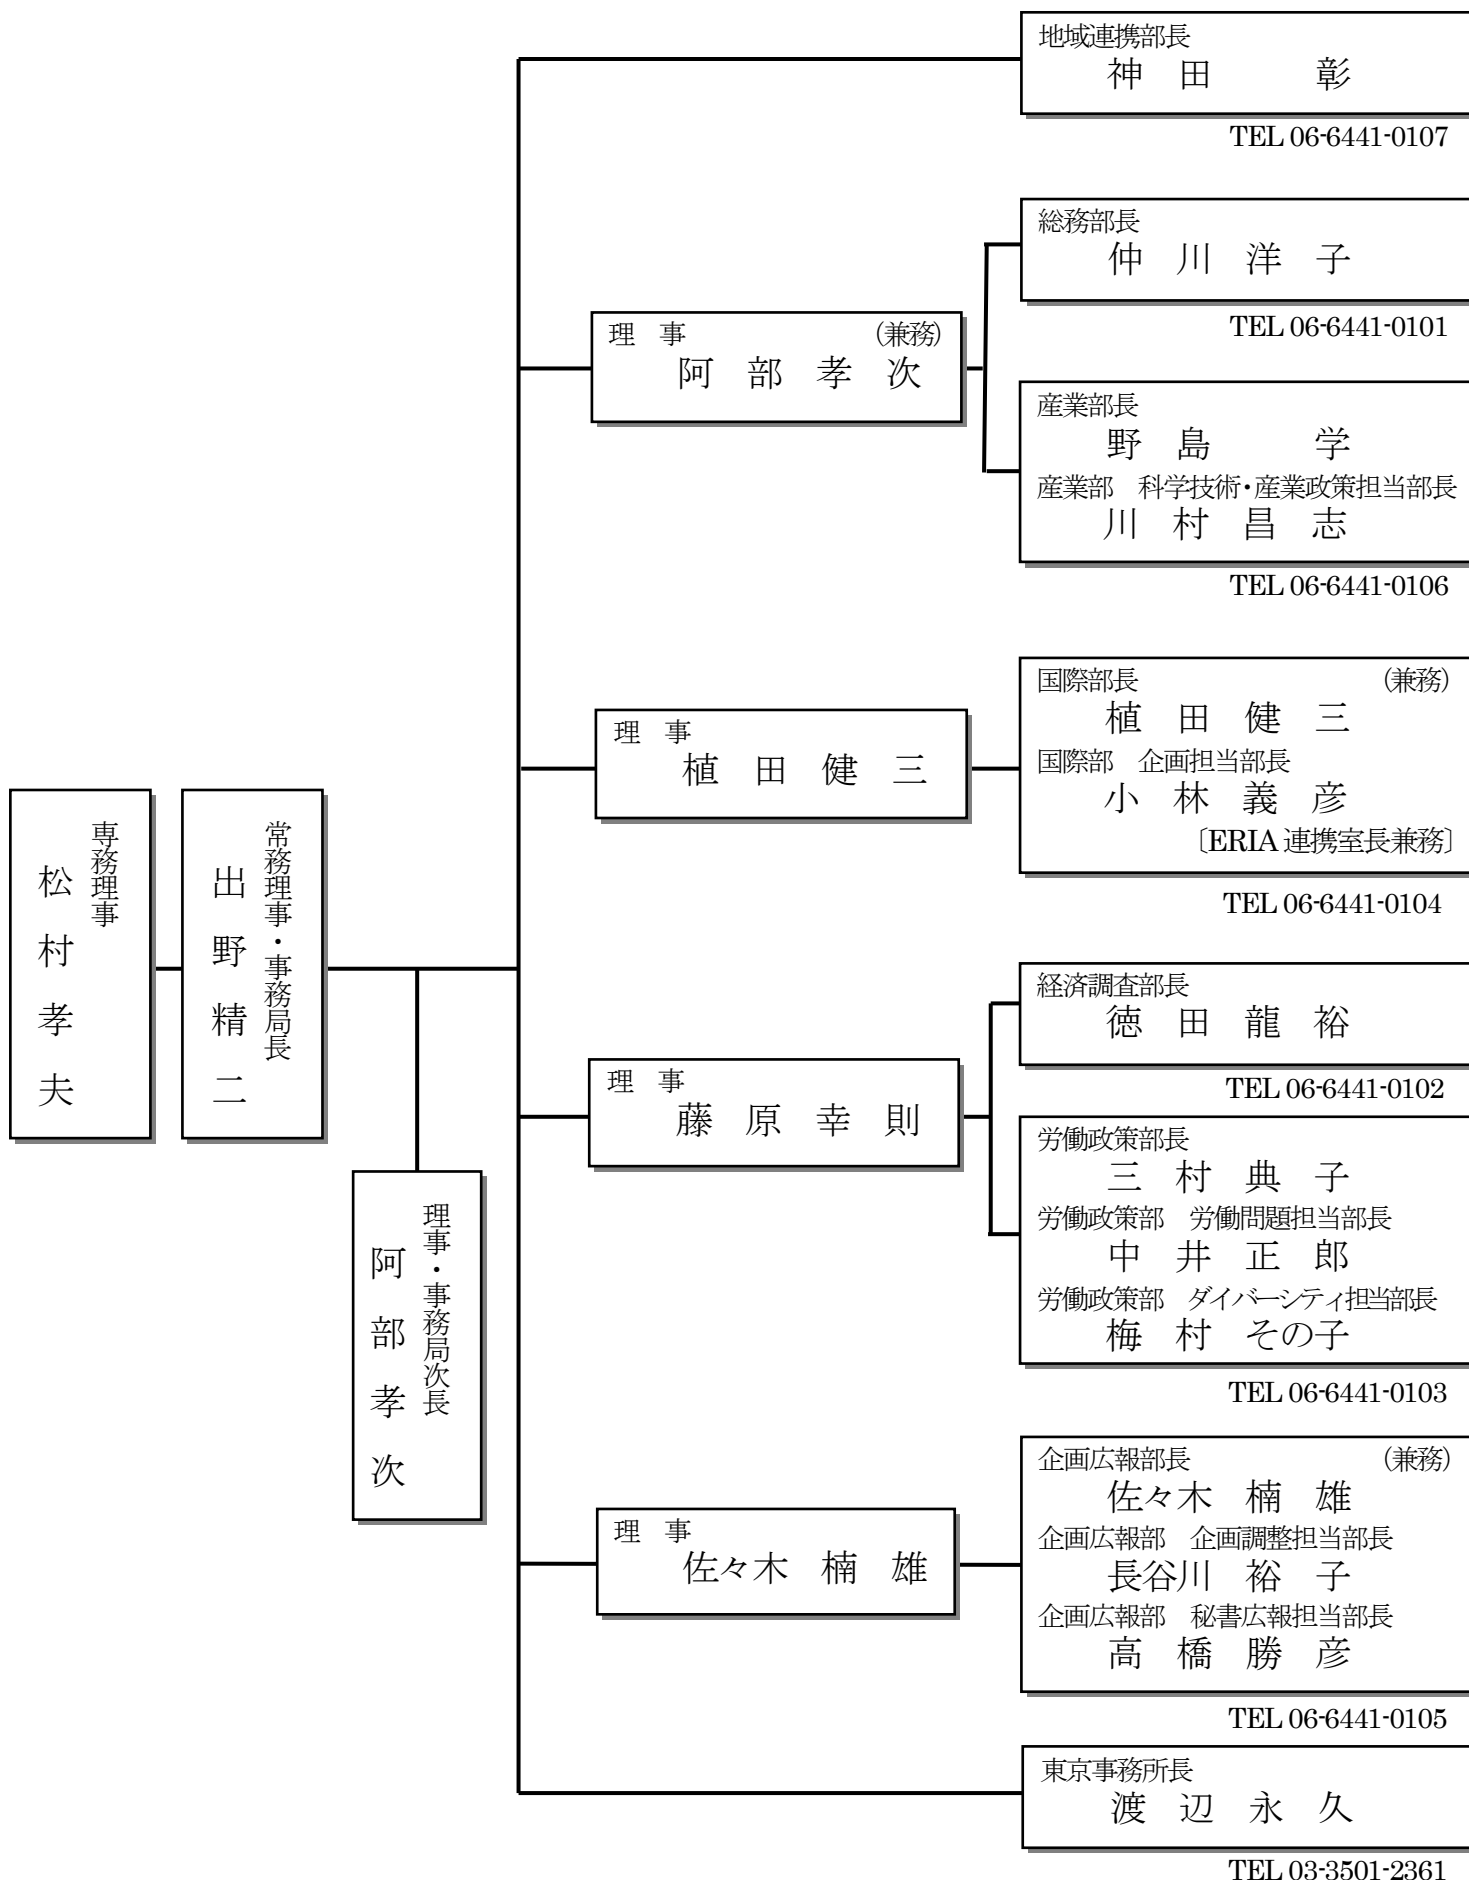

2016年7月1日現在

地域連携部長
神田 彰
TEL 06-6441-0107

総務部長
仲川 洋子
TEL 06-6441-0101

理事 (兼務)
阿部 孝次

産業部長
野島 学
産業部 科学技術・産業政策担当部長
川村 昌志
TEL 06-6441-0106

理事
植田 健三

国際部長 (兼務)
植田 健三
国際部 企画担当部長
小林 義彦
[ERIA 連携室長兼務]
TEL 06-6441-0104